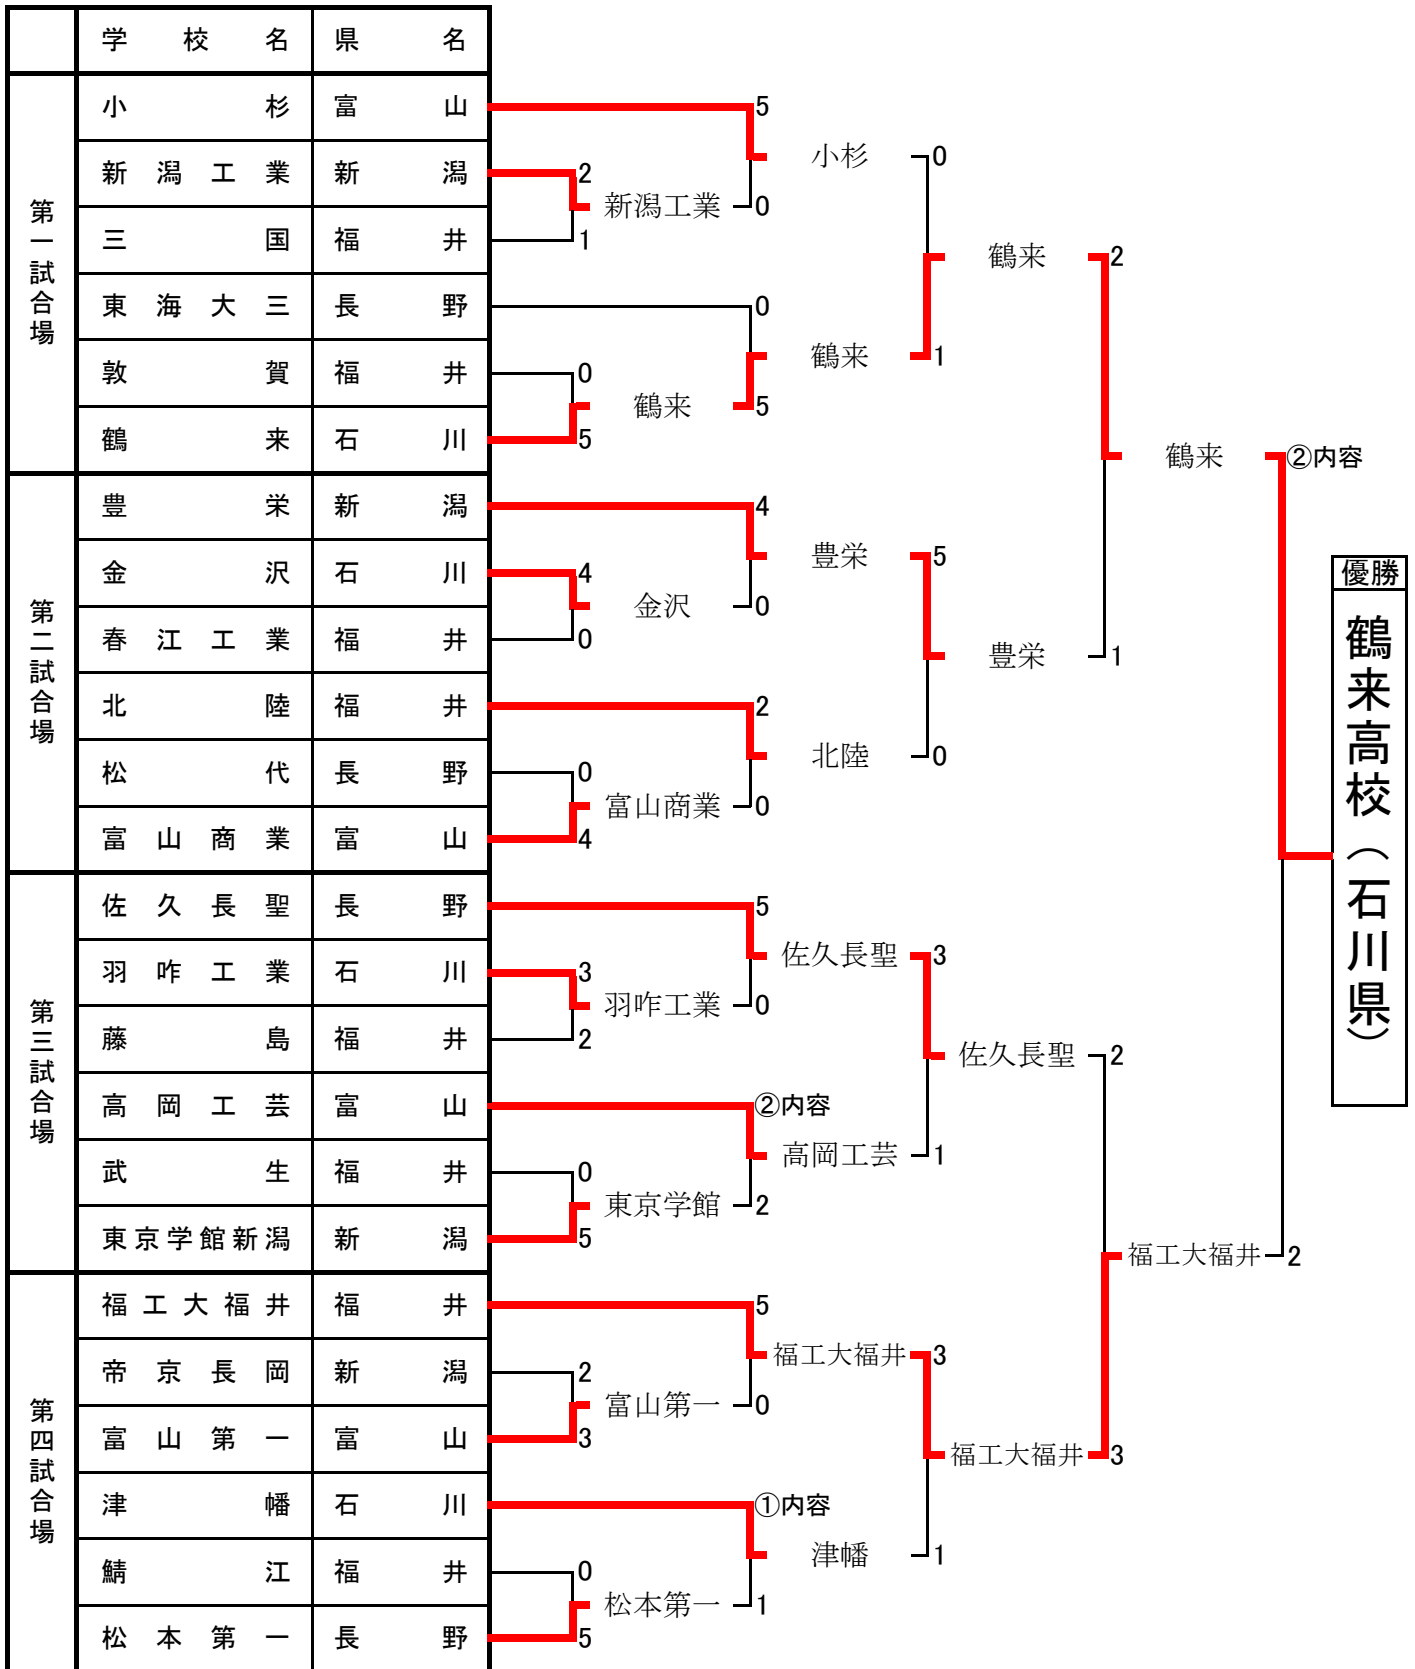

# 男子団体試合

優勝 鶴来 高等学校 (石川県)      準優勝 福工大福井 高等学校 (福井県)

第3位 豊栄 高等学校 (新潟県)      第3位 佐久長聖 高等学校 (長野県)