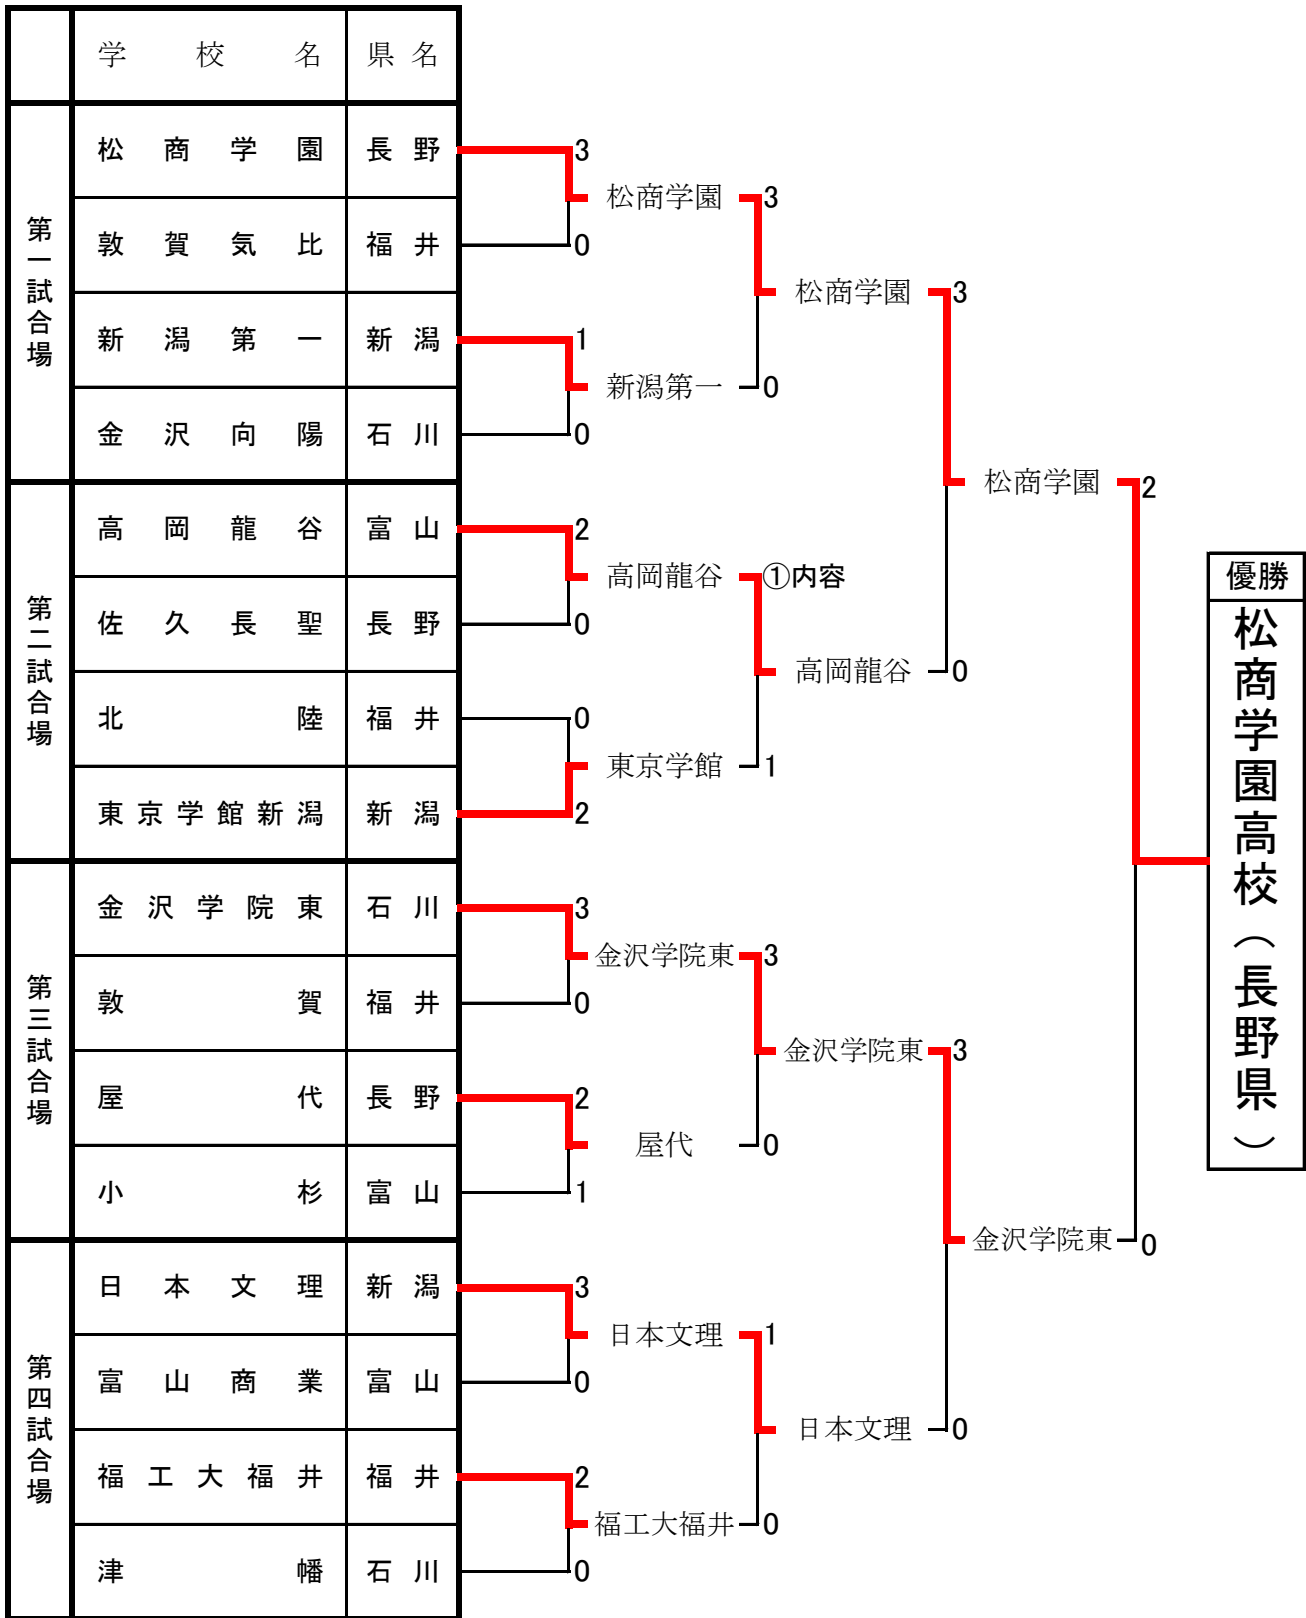

# 男子団体試合

優勝 鶴来 高等学校 (石川県)      準優勝 福工大福井 高等学校 (福井県)

第3位 豊栄 高等学校 (新潟県)      第3位 佐久長聖 高等学校 (長野県)

# 女子団体試合

優 勝 松商学園 高等学校 (長野県)

準優勝 金沢学院東 高等学校 (石川県)

第3位 高岡龍谷 高等学校 (富山県)

第3位 日本文理 高等学校 (新潟県)