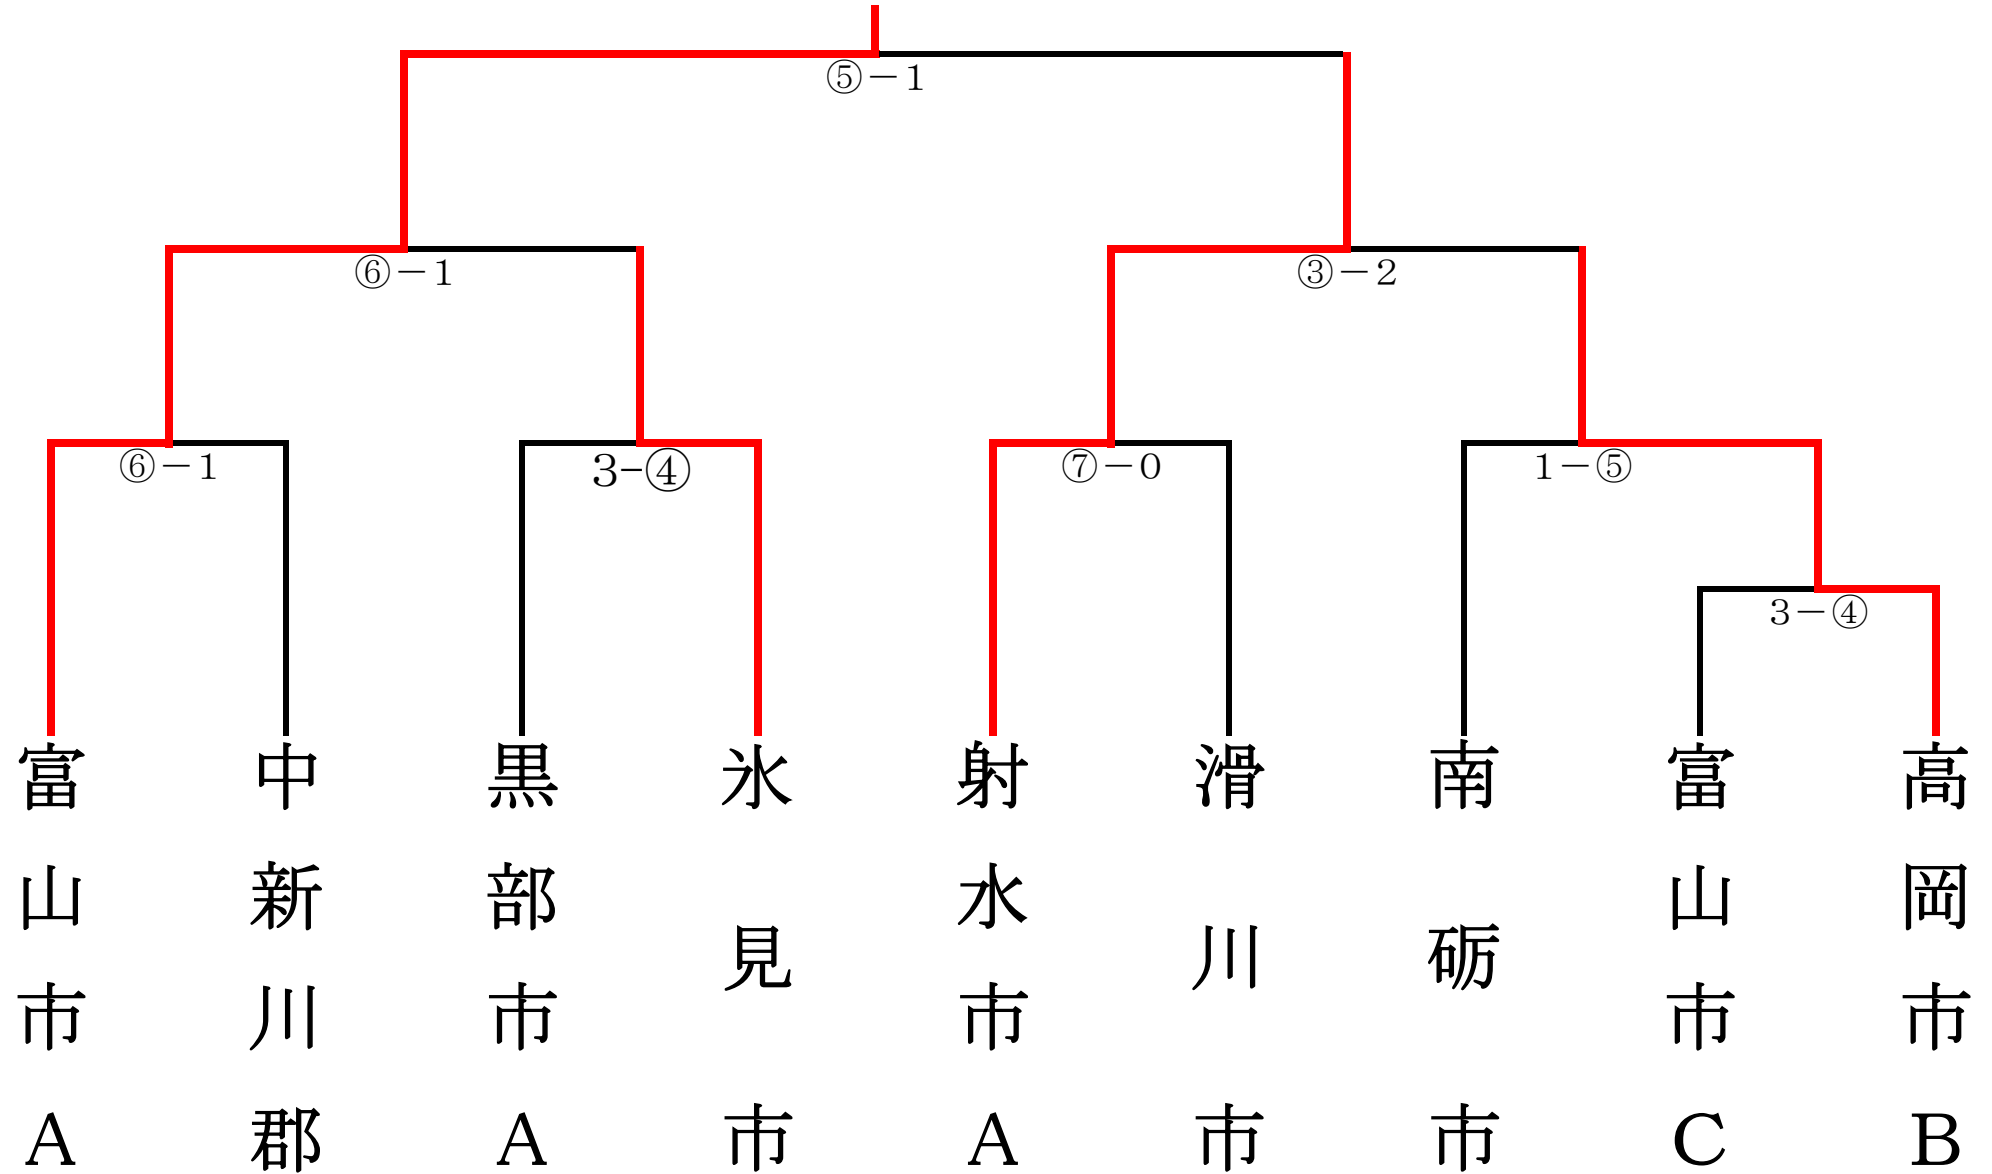

県民体育大会三部 児童団体 郡市対抗

A ゾーン

県民体育大会三部 児童団体 郡市対抗