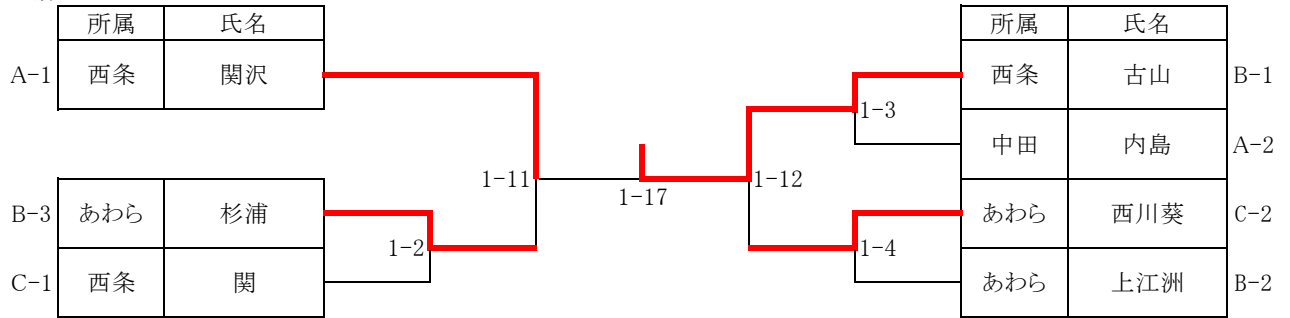

決勝トーナメント

4年生の部

A	所属	氏名	1	2	3	勝・負	順位
1	あわら	本永	△	○	○	2-0	1
2	福岡	永原	△	△	○	0-2	3
3	中田	松浦	△	○	△	1-1	2

B	所属	氏名	1	2	3	4	勝・負	順位
1	福岡	高田	△	○	○	○	3-0	1
2	あわら	角谷	△	△	○	○	2-1	2
3	福岡	池田	△	△	△	△	0-3	4
4	あわら	中	△	△	○	△	1-2	3

C	所属	氏名	1	2	勝・負	順位
1	福岡	宇佐美	△	△	0-1	2
2	あわら	村井	○	△	1-0	1
3	中田	喜多	△	△