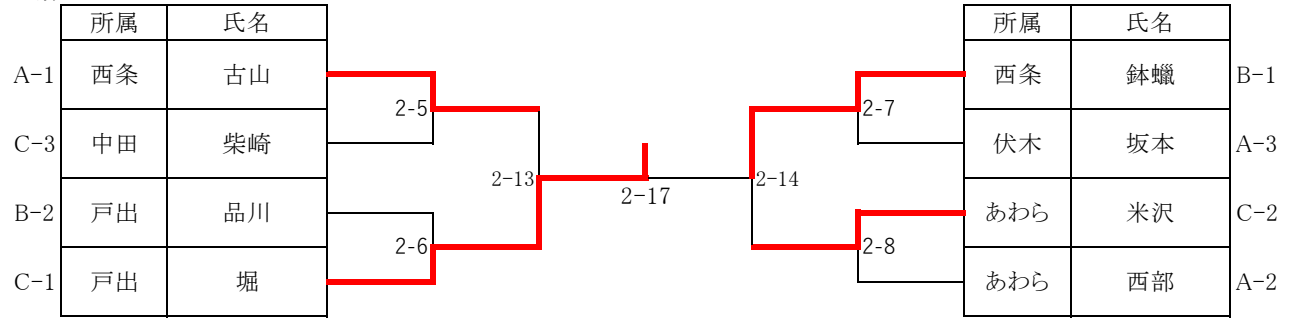

4	戸出	品川	△	○	○	3-1	2

C	所属	氏名	1	2	3	勝・負	順位
1	戸出	堀	△	○	○	2-0	1
2	あわら	米沢	△	△	○	1-1	2
3	中田	柴崎	△	△	△	0-2	3

決勝トーナメント