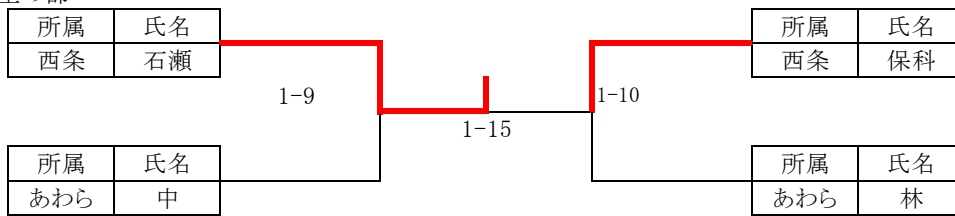

1年生の部

2年生の部

3年生の部

A	所属	氏名	1	2	3	4	勝・負	順位	B	所属	氏名	1	2	3	勝・負	順位
1	西条	関沢	△	○	○	○	3-0	1	1	西条	古山	△	○	○	2-1	1
2	あわら	西川(華)	△	△	○	○	1-2	3	2	あわら	上江洲	△	△	○	1-1	2
3	中田	内島	△	○	△	○	2-1	2	3	あわら	杉浦	△	△	△	0-2	3
4	あわら	邱	△	△	△	△	0-3	4								