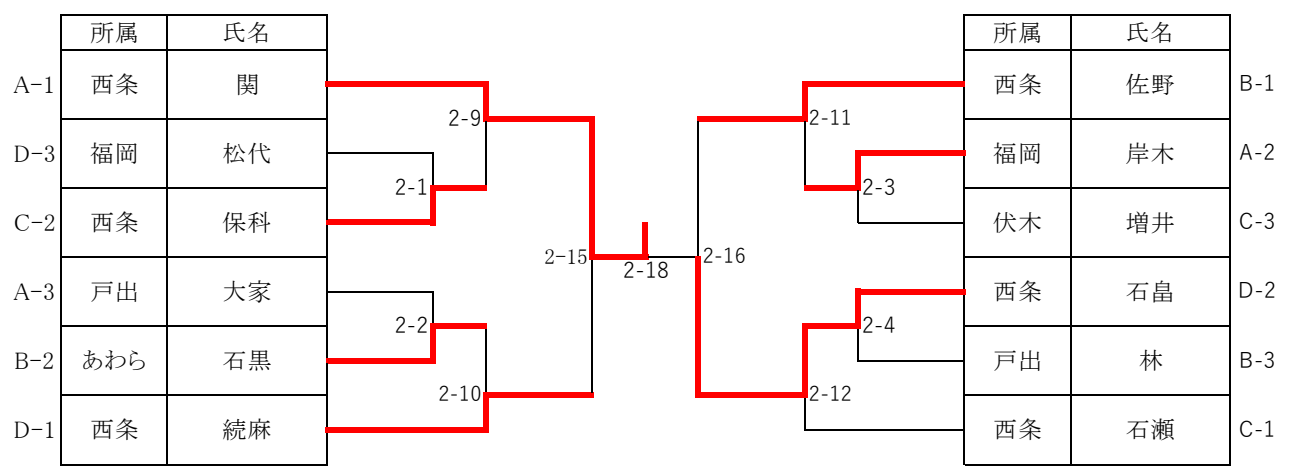

6年生の部

A	所属	氏名	1	2	3	4	勝・負	順位	B	所属	氏名	1	2	3	4	勝・負	順位
1	西条	関	△	○	○	○	3-0	1	1	西条	佐野	△	○	○	○	3-0	1
2	あわら	西岡	△	△	△	△	0-3	4	2	あわら	石黒	△	△	○	○	2-1	2
3	戸出	大家	△	○	△	△	1-2	3	3	戸出	林	△	△	△	○	1-2	3
4	福岡	岸木	△	○	○	△	2-1	2	4	中田	松原	△	△	△	△	0-3	4

C	所属	氏名	1	2	3	4	勝・負	順位	D	所属	氏名	1	2	3	4	勝・負	順位
1	西条	石瀬	△	○	○	○	2-0	1	1	西条	石畠	△	○	△	△	1-1	2
2	伏木	増井	△	△	△	△	0-2	3	2	福岡	松代	△	△	△	△	0-2	3
~~3~~	~~あわら~~	~~角谷~~	~~△~~	~~△~~	~~△~~	~~△~~	~~0-2~~	~~3~~	~~3~~	~~中田~~	~~堀田~~	~~△~~	~~△~~	~~△~~	~~△~~	~~0-2~~	~~3~~
4	西条	保科	△	○	○	△	1-1	2	4	西条	続麻	○	○	○	○	2-0	1