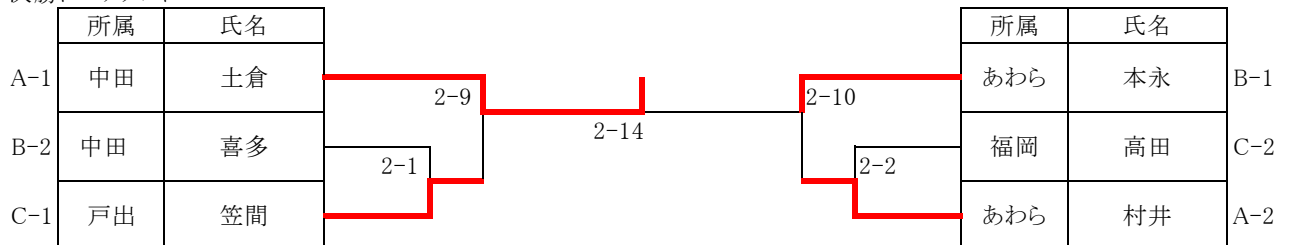

幼児の部 ※寝技のみ

A	所属	氏名	1	2	3	勝・負	順位
1	あわら	林	△	○	○	2・0	1
2	伏木	坂本	△	△	△	0・2	3
3	あわら	中	△	○	△	1・1	2

1年生の部

所属	氏名
中田	土倉

2年生の部

A	所属	氏名	1	2	3	勝・負	順位
~~1~~	~~西条~~	~~関沢~~	~~△~~	~~△~~	~~△~~	~~0・1~~	~~2~~
2	伏木	殿谷	△	△	△	0・1	2
3	福岡	土橋	△	○	△	1・0	1

B	所属	氏名	1	2	3	勝・負	順位
1	西条	古山	△	○	○	1・0	1
~~2~~	~~伏木~~	~~州~~	~~△~~	~~△~~	~~△~~	~~0・1~~	~~2~~
3	福岡	山本	△	△	△	0・1	2

C	所属	氏名	1	2	3	勝・負	順位
~~1~~	~~西条~~	~~室澤~~	~~△~~	~~△~~	~~△~~	~~0・1~~	~~2~~
2	中田	内島	△	△	△	0・1	2
3	あわら	上江洲	△	○	△	1・0	1

D	所属	氏名	1	2	3	4	勝・負	順位
1	西条	関	△	○	△	○	2・0	1
2	中田	伊藤	△	△	△	△	0・2	3
~~3~~	~~福岡~~	~~桜栄~~	~~△~~	~~△~~	~~△~~	~~△~~	~~0・1~~	~~2~~
4	あわら	杉浦	△	○	△	△	1・1	2

決勝トーナメント

3年生の部

A	所属	氏名	1	2	3	勝・負	順位
1	中田	土倉	△	○	○	2・0	1
2	伏木	武部	△	△	△	0・2	3
3	あわら	村井	△	○	△	1・1	2

B	所属	氏名	1	2	3	勝・負	順位
1	あわら	本永	△	○	○	2・0	1
2	中田	喜多	△	△	○	1・1	2
3	福岡	池田	△	△	△	0・2	3

C	所属	氏名	1	2	3	勝・負	順位
1	戸出	笠間	△	○	○	2・0	1
2	中田	松浦	△	△	△	0・2	3
3	福岡	高田	△	○	△	1・1	2

決勝トーナメント