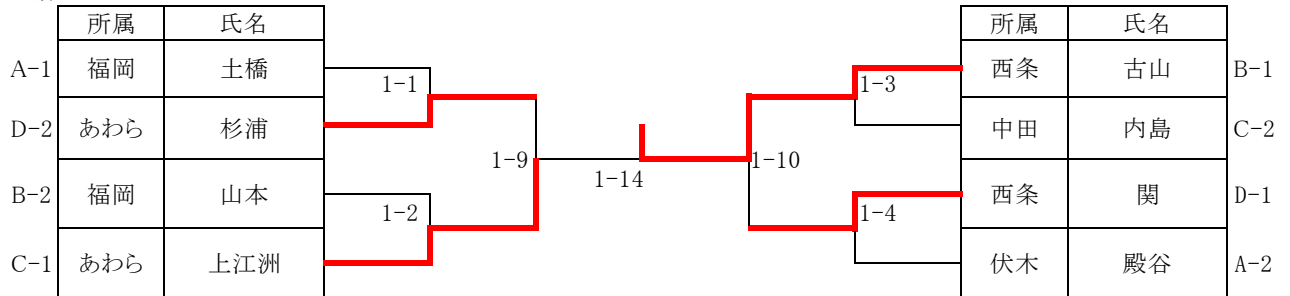

A	所属	氏名	1	2	3	勝・負	順位
1	あわら	林	△	○	○	2・0	1
2	伏木	坂本	△	△	△	0・2	3
3	あわら	中	△	○	△	1・1	2

1年生の部

所属	氏名
中田	土倉

2年生の部

A	所属	氏名	1	2	3	勝・負	順位
1	西条	関沢	△	△	△	0・1	2
2	伏木	殿谷	△	△	△	0・1	2
3	福岡	土橋	△	○	△	1・0	1

B	所属	氏名	1	2	3	勝・負	順位
1	西条	古山	△	○	○	1・0	1
2	伏木	州	△	△	△	0・1	2
3	福岡	山本	△	△	△	0・1	2

C	所属	氏名	1	2	3	勝・負	順位
1	西条	室澤	△	△	△	0・1	2
2	中田	内島	△	△	△	0・1	2
3	あわら	上江洲	△	○	△	1・0	1

D	所属	氏名	1	2	3	4	勝・負	順位
1	西条	関	△	○	△	○	2・0	1
2	中田	伊藤	△	△	△	△	0・2	3
3	福岡	桜栄	△	△	△	△	0・1	2
4	あわら	杉浦	△	○	△	△	1・1	2

決勝トーナメント