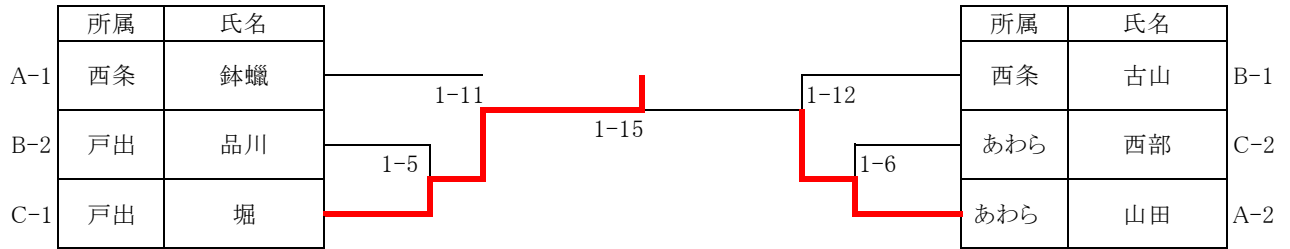

3年生の部

A	所属	氏名	1	2	3	勝・負	順位
1	中田	土倉	△	○	○	2・0	1
2	伏木	武部	△	△	△	0・2	3
3	あわら	村井	△	○	△	1・1	2

B	所属	氏名	1	2	3	勝・負	順位
1	あわら	本永	△	○	○	2・0	1
2	中田	喜多	△	△	○	1・1	2
3	福岡	池田	△	△	△	0・2	3

C	所属	氏名	1	2	3	勝・負	順位
1	戸出	笠間	△	○	○	2・0	1
2	中田	松浦	△	△	△	0・2	3
3	福岡	高田	△	○	△	1・1	2

決勝トーナメント

4年生の部

A	所属	氏名	1	2	3	勝・負	順位
1	西条	鉢蠟	△	○	○	1・0	1
2	中田	柴崎	△	△	△	0・1	3
3	あわら	山田	△	△	△	0・1	2

B	所属	氏名	1	2	3	4	勝・負	順位
1	西条	古山	△	○	○	○	3・0	1
2	戸出	品川	△	△	○	○	2・1	2
3	あわら	邱	△	△	△	△	0・3	4
4	あわら	森	△	△	○	△	1・2	3

C	所属	氏名	1	2	3	勝・負	順位
1	戸出	堀	△	△	△	△	1
2	伏木	坂本	△	△	△	△	3
3	あわら	西部	△	○	△	△	2

決勝トーナメント

5年生の部

A	所属	氏名	1	2	3	4	勝・負	順位	B	所属	氏名	1	2	3	4	勝・負	順位
1	西条	関	△	○	○	△		1	1	西条	石畠	△	○	○	○	3・0	1
2	戸出	林	○	△	△	△		2	2	福岡	岸木	△	△	△	○	1・2	3
3	あわら	中谷	△	△	△	△		3	3	あわら	石黒	△	○	△	○	2・1	2
4	中田	松原	○	△	△	△		4	4	伏木	増井	△	△	△	△	0・3	4