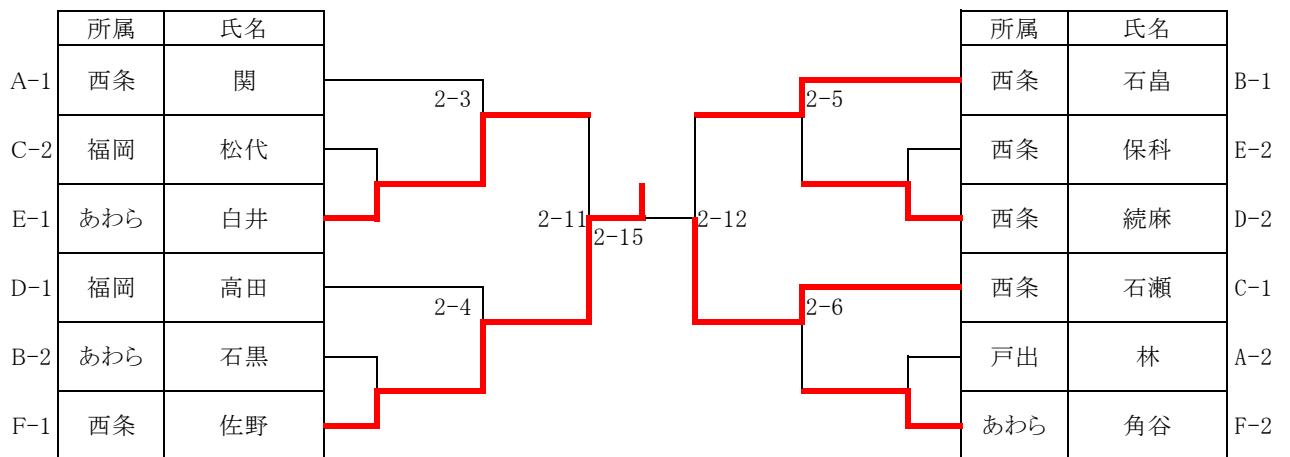

5年生の部

A	所属	氏名	1	2	3	4	勝・負	順位	B	所属	氏名	1	2	3	4	勝・負	順位
1	西条	関	△	○	○	△		1	1	西条	石畠	△	○	○	○	3・0	1
2	戸出	林	○	△	△	△		2	2	福岡	岸木	△	△	△	○	1・2	3
3	あわら	中谷	△	△	△	△		3	3	あわら	石黒	△	○	△	○	2・1	2
4	中田	松原	○	△	△	△		4	4	伏木	増井	△	△	△	△	0・3	4

C	所属	氏名	1	2	3	4	勝・負	順位
1	西条	石瀬	△	△	△	△	2・0	1
~~2~~	~~あわら~~	~~堀田~~	~~△~~	~~△~~	~~△~~	~~△~~	~~0・2~~	~~3~~
3	戸出	竹田	△	△	△	△	0・2	3
4	福岡	松代	△	△	○	△	1・1	2

D	所属	氏名	1	2	3	勝・負	順位
1	西条	続麻	△	○	△	1・1	2
2	あわら	西岡	△	△	△	0・2	3
3	福岡	高田	○	○	△	2・0	1

E	所属	氏名	1	2	3	勝・負	順位
1	西条	保科	△	○	△	1・1	2
2	中田	堀田	△	△	△	0・2	3
3	あわら	白井	○	○	△	2・0	1

F	所属	氏名	1	2	3	勝・負	順位
1	西条	佐野	△	○	○		1
2	伏木	武部	△	△	△		3
3	あわら	角谷	△	△	△		2